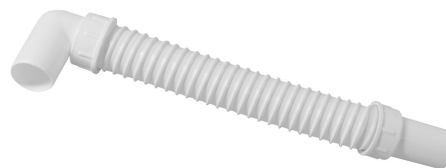

Produktový list

Objednací kód: **71725**

Odpadní flexi-zkracovatelné dopojení, L-100 cm, koleno
40/40 mm

E-E (1:1)